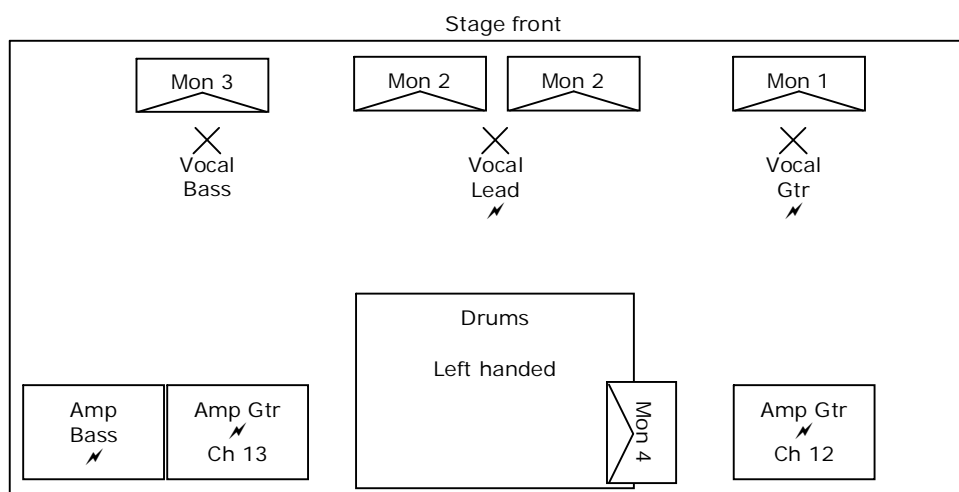

RockNoPhobia – Teknisk rider 2007

Baggearstrøm, PA og monitor-system skal være jordet.

↗ = 230V

FOH	Instrument	MIC/DI	Stand	Insert	Routing
1.	Kick	B52 / B91	Small w/boom	Gate 1	Sub 1 - 4
2.	Snare T	SM57	Small w/boom	Gate 2	Sub 1 - 4
3.	Snare B	Sm57 / Cond	Small w/boom		Sub 1 - 4
4.	Hi-Hat	ATM33A	Small w/boom		Sub 1 - 4
5.	Tom rack	Beta98 / E604	Clip	Gate 3	Sub 1 - 4
6.	Tom floor 1	Beta98 / E604	Clip	Gate 4	Sub 1 - 4
7.	Tom floor 2	Beta98 / E604	Clip	Gate 5	Sub 1 - 4
8.	OH L	C414 / ATM33A	Large w/boom		Sub 1 - 4
9.	OH R	C414 / ATM33A	Large w/boom		Sub 1 - 4
10.	Bass	Countryman DI 85		Comp 1	
11.	Bass	D112 / SM57	Small w/boom		
12.	Gtr	SM57 / MD421	Small w/boom		
13.	Gtr	SM57 / MD421	Small w/boom		
14.	Vocal Gtr	B58A / SM58	Large w/boom	Comp 2	
15.	Vocal Lead	B58A / SM58	Large w/boom	Comp 3	
16.	Vocal Bass	B58A / SM58	Large w/boom	Comp 4	
17.	Monitor split	Lead			
Aux 5	Reverb	M3000 / M2000			
Aux 6	Reverb	M3000 / M2000			
Aux 7	Reverb	M2000 / SPX			
Aux 8	Delay	2290 / D·Two			
Sub 3				Comp 5	
Sub 4				Comp 6	

FOH:

Minimum 24 kanals mixer med minimum 4 bånd EQ og 8 sends.
FX: Yamaha PMxxxx, Midas XL/Heritage/Verona, Midas Venice 320
2x 31 bånd EQ.
2 reverbs (M3000/M2000, SPX)
1 delay (TC 2290, D·Two)
6x comp (hvor 2 skal kunne linkes)
5x gate
1x CD-afspiller
Aux: 1-4 til monitor. 5-8 til EFX.

Monitor:

5 aktive kvalitets monitors af anerkendt fabrikat (L'Acoustics, d&b, Turbo) på 4
sends med separat grafisk 31 bånd EQ. Undgå hjemmebyg.
Drumsub ønskes.
Ved monitormix skal vi bruge en professionel monitortekniker.